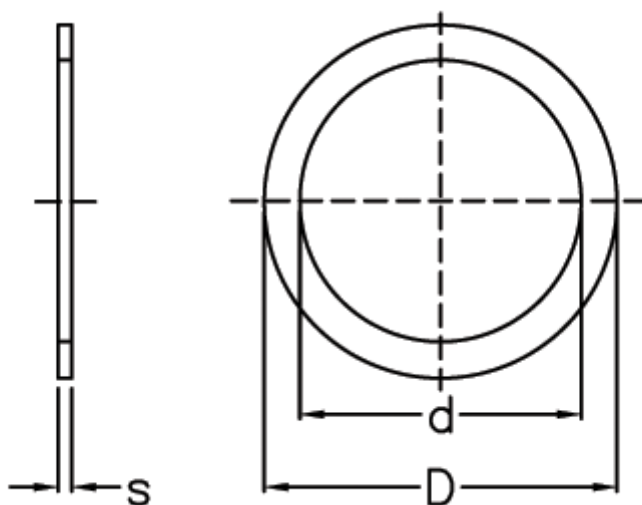

Varenummer: 0130425
Beskrivelse: Seeger passkive
PS 15x22x0,5 DIN 988

Mål

Betegnelse	= PS 15x22x0,5
d	= 15
D	= 22
s	= 0.50
tol	= -0.05
vægt kg/1000	= 0.683